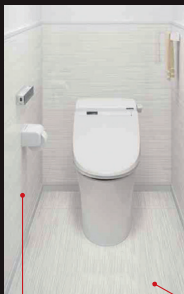

ホーロー整流板

汚れが染みこまない高品位ホーローを整流板に採用。

タッチレスハンドシャワー水栓 オプション

センサーに手をかざすと、レバー(蛇口)に触れることなく、自動で吐水・止水。

360
ポイント

プラス **¥72,000** (税込)

Wash Stand [洗面化粧台]

びったりサイズ 木製洗面化粧台

Rejust リジャスト

元の収納スペースを確保できるマンションリフォームに。

本体間口 75cmタイプ
基本セット価格 **¥105,000** (税込)
【基本工事費別途】¥24,840～(税込)

525
ポイント

ホーロークリーン洗面パネル オプション

汚れをしっかりとガード! 高品位ホーローだからお手入れカンタン。

タッチレス式水栓 オプション

水栓に触れず、水を出したり止めたりできます。

195
ポイント

プラス **¥39,000** (税込)

Toilet Panel [トイレパネル]

ニオイも汚れも寄せつけない清潔なトイレパネル。

リフォームにも最適! 大掛かりな工事がいらないうるカンタン施工。

ホーロークリーントイレパネル

壁面をしっかりとガードする「全周タイプ」
¥39,800 (税込)

床全体をしっかりとガードする「全面タイプ」
¥21,400 (税込)