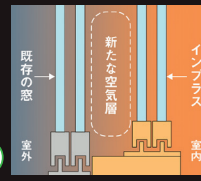

遮音性UP 快適生活

LIXIL Link to Good Living

防音・断熱内窓

イン-プラス

価格一例 **¥29,000** (税込)

単板ガラス3mm仕様 W1,500×H1,000の場合 ※工事費別途

内窓を取り付けることで、既存の窓との間に空気層が生まれ、断熱効果や防音効果を生み出します。

Screen [スクリーン]

人気急上昇中!

断熱・省エネ効果を手軽に実現。美しく進化した新時代のスクリーンの誕生です。

高断熱省エネスクリーン

SEKI

ハニカムサーモスクリーン

スタンダードタイプ W900×H700の場合 価格一例 **¥21,000** (税込)

※工事費別途

ダブル・ハニカム(蜂の巣)構造のスクリーンが、二層の空気層を作り断熱効果を発揮します。手軽にセットして、冷暖房を節約し、お部屋を快適な温度に保ちます。