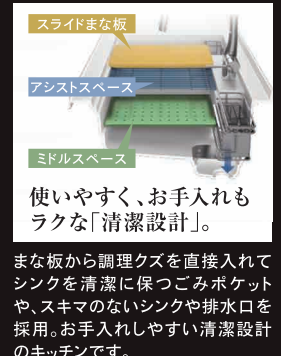

ホーロー整流板

汚れが染みこまない高品位ホーローを整流板に採用。

【基本工事費別途】¥162,000～(税込)

ホーローシステムキッチン

Treasia トレーシア

かけがえのない宝物のような空間。

I型 間口 255cmタイプ
食洗機付・人夫天板・吊戸棚無し

基本セット価格 **¥1,349,000** (税込)

【基本工事費別途】¥162,000～(税込)

6745ポイント

ガスコンロ付
Paloma リプラ

System Bath [システムバス]

Before After

800mm 1,100mm

狭かった浴槽から、ゆったり快適な浴槽へ！

既存のガス管を活かしながら、壁貫通型給湯器を設置。カンタンな工事でバランス釜をなくし、広く快適な浴槽にできます。