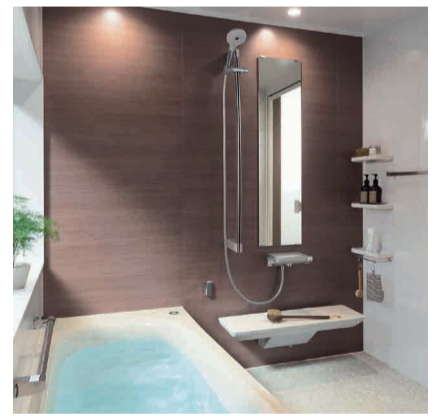

Sタイプ 1616サイズ

工事費別

毎日に  
「しあわせ」と「ゆとり」を。  
お風呂の気持ちよさを  
追求したサザナ。

2022年  
お年玉  
特価!

限定  
5台

2,100ポイント

420,000円(税込)

TOCLAS

洗面化粧台 エポック

HYEAA075TAGCNM + HMBB0755MB

(幅75cm/3面鏡)

工事費別

簡単お手入れで  
キレイがつづく  
人造大理石ボウル  
& カウンター。

2022年  
お年玉  
特価!

限定  
10台

605ポイント