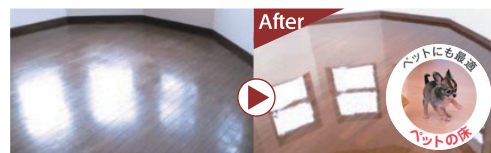

床

ecotec UV フロアコーティング

ワックス不要でキレイが永持ち！
Ecotecが考える上質なコーティングとは、使用する人やペットの視点に立ち、普段のお手入れがラクになるだけでなく、コーティングした床が長期間その美しさを守ることで、生活者に満足していただけることを追求し続けています。

Pは[※]エネポイントの付与ポイント数です 200円(税込)で1ポイント付与します

●表示価格は全て税込(10%)です。●掲載商品の仕様・価格は予告なく変更となる場合がございます。また製造中止や品切れなどにより取扱いを中止する場合もございます。●掲載商品の仕様・価格は一例です。仕様変更・オプション追加等がある場合、価格・割引率は変動します。●掲載写真はイメージです。撮影のために用意した小物等は商品には含まれません。●印刷につき、実際の商品の色合いと異なる場合がございます。●チラシ有効期限2023年3月26日